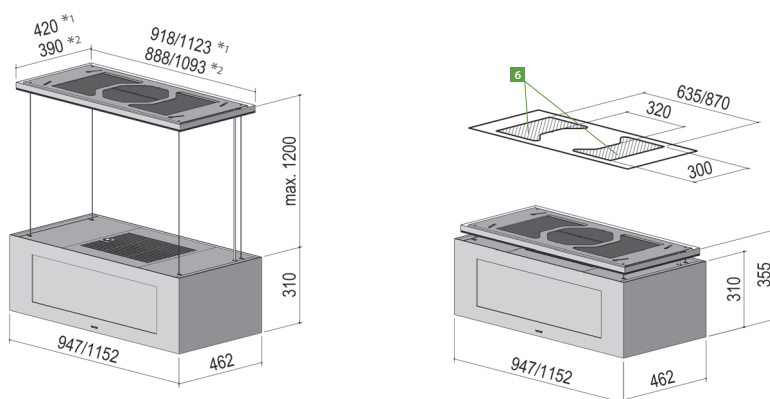

TECHNISCHE DATEN

BREITE	95 cm	115 cm
Rohranschluss, Ø mm	-	-
Lüfterleistung freiblasend, m³/h	760	875
Leistungsaufnahme Lüfter [EC], W	170	170
Leistungsstufen	3+P	3+P
Schalldruck höchste Normalstufe, dB(A)¹	48	51
Schalleistung höchste Normalstufe, dB(A)²	60	63
LED-Kochfeldbeleuchtung, W	20,2	20,7
LED-Kochfeldbeleuchtung, LUX	705	623
LED-Farbtemperatur, K	2.700 - 6.500	2.700 - 6.500
Gewicht netto, kg	55	60
Empfohlener Kochfeldabstand Elektro | Gas, cm	65 | >65	65 | >65
Gesamtanschlusswert, kw	0,30	0,30
Klasse: Energieeffizienz | Fettabscheidegrad³	-	-

¹ re20µPa nach EN 60704-2-13 / ² re 1pW nach EN 60704-3 / ³ keine Klassifizierung für Umlufthauben lt. EU-Verordnung 65/2014 vorgesehen

*1 = Glas
*2 = Edelstahl

6 Mögliche Durchführung Netzkabel

EINZELZUBEHÖR	Artikelbezeichnung	Art.-Nr.
Umluft	Umluftfilter BUF BDL	
	Nachfüllpack ProAktiv 3,0 kg (für BDL 95)	1005585
	Nachfüllpack Spezialkohle 3,0 kg (für BDL 95)	1005586
	Nachfüllpack ProAktiv 4,0 kg (für BDL 115)	1000875
	Nachfüllpack Spezialkohle 4,0 kg (für BDL 115)	1002791
permalyt®	permalyt®-Filter BUR BDL 95	1050088
	permalyt®-Filter BUR BDL 115/135	1050102
Extras	AutoRun® 2.0	1090044

Weitere Informationen zu den Extras finden Sie im Sonderzubehör S. BDL | 23