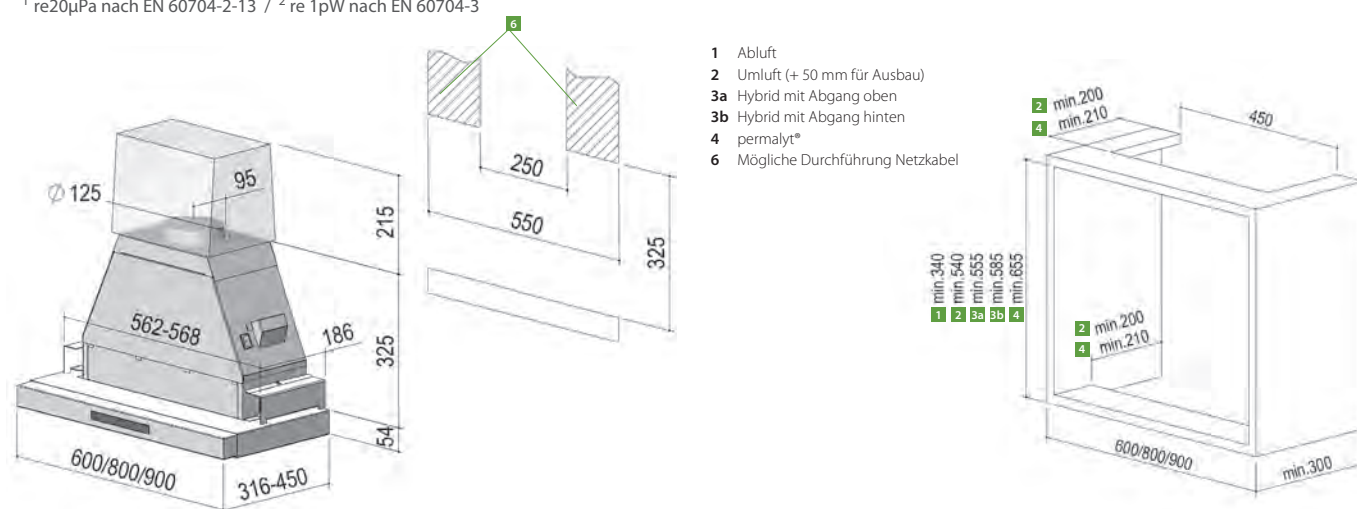

TECHNISCHE DATEN

BREITE	60 cm	80 cm	90 cm
Rohranschluss, Ø mm	125	125	125
Lüfterleistung freiblasend, m³/h	650	650	650
Leistungsaufnahme Lüfter [EC], W	85	85	85
Leistungsstufen	3+P	3+P	3+P
Schalldruck höchste Normalstufe, dB(A)¹	52	53	53
Schalleistung höchste Normalstufe, dB(A)²	64	64	64
LED-Kochfeldbeleuchtung, W	4,7	6,1	6,6
LED-Kochfeldbeleuchtung, LUX	204	343	281
LED-Farbtemperatur, K	2.700 – 6.500	2.700 – 6.500	2.700 – 6.500
Gewicht netto, kg	15	18	19
Empfohlener Kochfeldabstand Elektro | Gas, cm	55 | >65	55 | >65	55 | >65
Gesamtanschlusswert, kw	0,090	0,092	0,092
Klasse: Energieeffizienz | Fettabscheidegrad	A | B	A | B	A | B

¹ re20µPa nach EN 60704-2-13 / ² re 1pW nach EN 60704-3

EINZELZUBEHÖR	Artikelbezeichnung	Art.-Nr.
Abluft	Mauerkasten BMK F 125	1001332
Zuluft	Mauerkasten BMK Z 125	1001391
	Fensterkontaktschalter, Kabel	1002265
	Fensterkontaktschalter, Funk	1002916
Umluft	Umluftfilter BUF 125+	1003324
	Geführte Umluft BGU 125 L	1090036
Hybrid (z.B. bei EcoSwitch)	Hybridfilter BHF 125+	1004747
permalyt®	BUR 125	1090004
Umluft & Hybrid	Nachfüllpack ProAktiv 2,5 kg (für BUF/BHF)	1004748
	Nachfüllpack ProAktiv 3,0 kg (für BGU)	1005585
STEUERUNGSOPTION CONNECT 1.0	Artikelbezeichnung	Art.-Nr.
berbel ConnectionBox	REMOTE (BFB)	1090013
	REMOTE SMART (AutoRun® + App)	1090019
	REMOTE COMFORT (BFB + AutoRun® + App)	1090014
	RELAIS (Steuerung externer Verbraucher)	1090030
	Y-Verbindungskabel ConnectionBox	1090026
KOMPLETTSETS	Artikelbezeichnung	Art.-Nr.
Abluft	Set I Rund 125	1004735
	Set II Flach 125	1004736
	Set III Flach 125	1004737
EcoSwitch	Set Eco I Rund 125	1004738
	Set Eco II Flach 125	1004739
	Set Eco III Flach 125	1004740

Geruchsfilter und Nachfüllpacks auch als Variante Spezialkohle erhältlich. Weitere Informationen zu Connect 1.0 finden Sie im Sonderzubehör S. 16 | BEH.