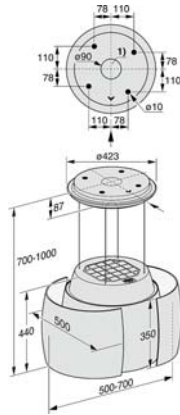

DA 7378 D Aura 4.0 Ambient

Insel-Dunstabzugshaube

mit ausschließlich smarter Steuerung per Con@ctivity 3.0 und Miele@mobile App.

DA 7378 D - (Skizze)

1) Durchführung für Netzkabel